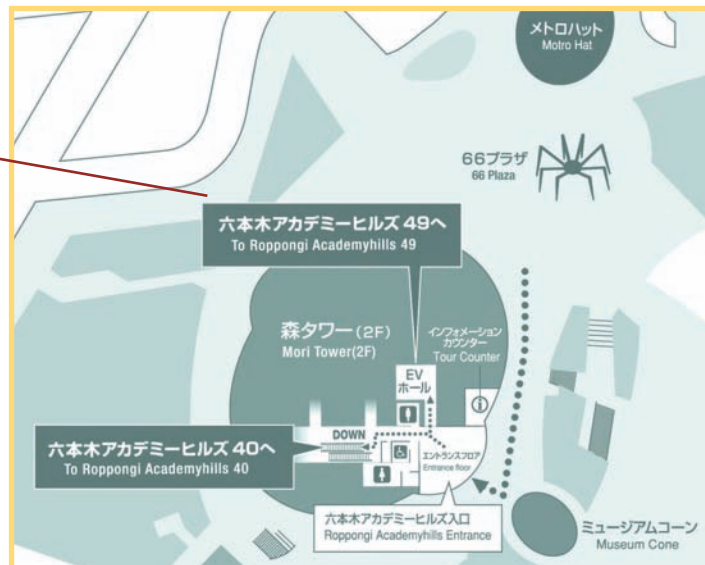

CONFERENCE VENUE / 会場ご案内

**ACADEMY HILLS,
ROPPONGI HILLS MORI TOWER 49F**
6-10-1 ROPPONGI, MINATO-KU, TOKYO
TEL: (0)3-6406-6220

六本木ヒルズ森タワー49階・
アカデミーヒルズ
〒106-6108 東京都港区六本木6-10-1
TEL.03-6406-6220

◆地下鉄 / Subway

東京メトロ 日比谷線「六本木駅」1C 出口徒歩0分
(コンコースにて直結)
Roppongi Station – Hibiya Line Exit 1C

東京メトロ 南北線「麻布十番駅」4 出口 徒歩7分
Azabu-Juban Station - Nanboku Line Exit 4

都営地下鉄 大江戸線「六本木駅」3 出口徒歩4分
Roppongi Station – O-Edo Line Exit 3

都営地下鉄 大江戸線「麻布十番駅」7 出口 徒歩4分
Azabu-Juban Station – O-Edo Line Exit 7